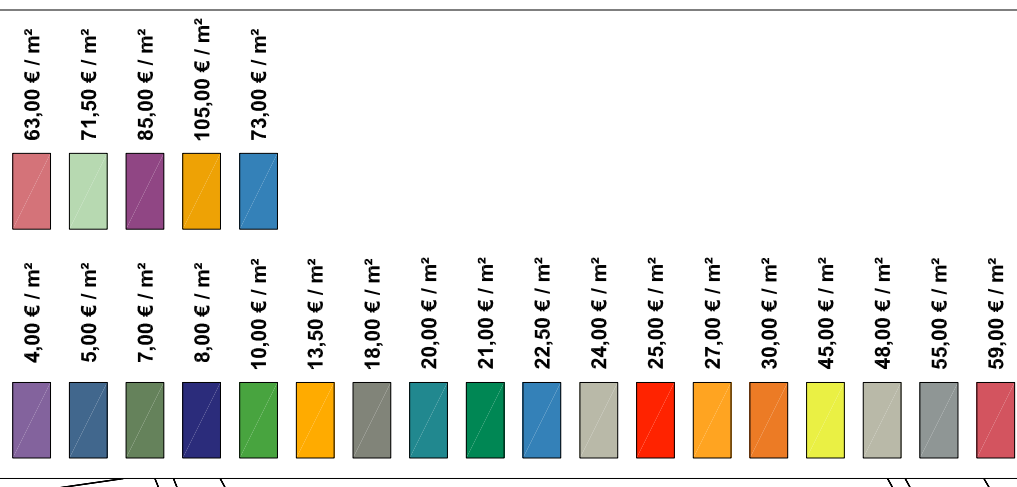

# KÜLSHEIM - UISSIGHEIM SIEDLUNG MAISENBACH

## Legende: Bodenrichtwerte

Außerhalb der Pläne liegende Anwesen müssen beim Gutachterausschuss erfragt werden.